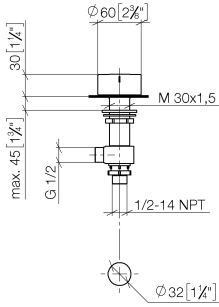

**Deck valve anti-clockwise closing hot - Champagne (22kt Gold)**

CL.1

20 000 741

- hole diameter 32 mm
- handle Ø 60mm
- without rosette
- with hot marking

Fits: CL.1, CYO

	Champagne (22kt Gold)	20 000 741-47
	Chrome	20 000 741-00
	Brushed Platinum	20 000 741-06
	Dark Chrome	20 000 741-19
	Brushed Durabronze (23kt Gold)	20 000 741-28
	Matte Black	20 000 741-33
	Brushed Champagne (22kt Gold)	20 000 741-46
	Brushed Dark Platinum	20 000 741-99

20 000 741

mm [inches]

Flow rate chart

Certificates

WRAS\_2103001.

20 000 741

Parts for other finishes can be found here: [Chrome](#)

### Spare parts list

No.	Item Number	Name	Quantity used	Delivery time
1	09 20 74 006-47	handle ( hot )	1	60
2	90 31 11 007 00 90	pin	1	2
3	09 27 74 003-47	rosette	1	60
4	90 14 10 060 00 90	seal	1	2
5	90 14 15 020 03 90	ring	1	2
6	90 23 30 023 00 90	nut	1	2
7	09 29 06 107-00	spindle	1	10
8	90 90 03 132 00 90	top	1	2
9	04 17 11 058 32 90	side panel	1	2
10	04 23 10 032 78 90	fixing set	1	2
11	04 17 11 023 10 90	distributor	1	2
12	09 30 11 059 90	disc	1	2
13	09 23 10 012 90	nut	1	2