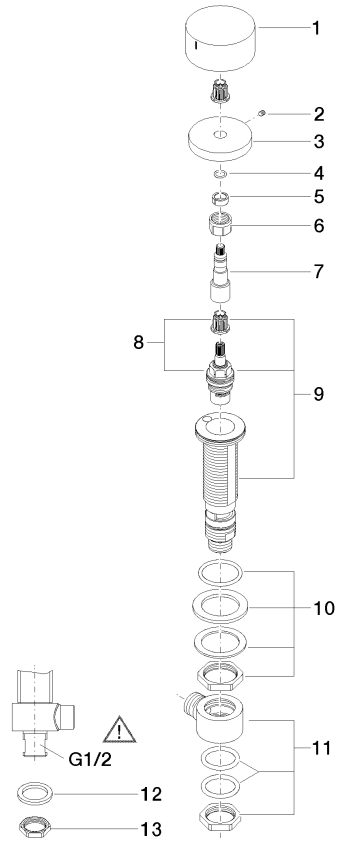

**Deck valve anti-clockwise closing hot - Champagne (22kt Gold)**

CL.1

20 000 741

- hole diameter 32 mm
- handle Ø 60mm
- without rosette
- with hot marking

Fits: CL.1, CYO

	Champagne (22kt Gold)	20 000 741-47
	Chrome	20 000 741-00
	Brushed Platinum	20 000 741-06
	Dark Chrome	20 000 741-19
	Brushed Durabronze (23kt Gold)	20 000 741-28
	Matte Black	20 000 741-33
	Brushed Champagne (22kt Gold)	20 000 741-46
	Brushed Dark Platinum	20 000 741-99

20 000 741

mm [inches]

Flow rate chart

Certificates

WRAS\_2103001.

20 000 741

Parts for other finishes can be found here: [Chrome](#)

### Spare parts list

No.	Item Number	Name	Quantity used	Delivery time
1	09 20 74 006-47	handle ( hot )	1	60
2	90 31 11 007 00 90	pin	1	2
3	09 27 74 003-47	rosette	1	60
4	90 14 10 060 00 90	seal	1	2
5	90 14 15 020 03 90	ring	1	2
6	90 23 30 023 00 90	nut	1	2
7	09 29 06 107-00	spindle	1	10
8	90 90 03 132 00 90	top	1	2
9	04 17 11 058 32 90	side panel	1	2
10	04 23 10 032 78 90	fixing set	1	2
11	04 17 11 023 10 90	distributor	1	2
12	09 30 11 059 90	disc	1	2
13	09 23 10 012 90	nut	1	2